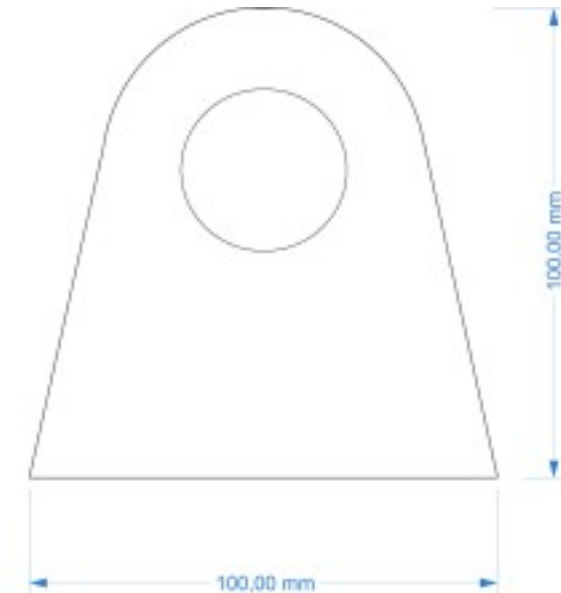

Produktinformation

Hardox 500 Anschweißlaschen GR2

Art-Nr.: HD-GR2-100

13,09EUR*

 In 3-5 Tagen Versandfertig

verfügbare Optionen

Hardox 500 Anschweißlaschen

- Stärke 6mm - Bohrung 25mm
- Stärke 6mm - Bohrung 30mm (13,09EUR)
- Stärke 6mm - Bohrung 32mm (13,09EUR)
- Stärke 6mm - Bohrung 35mm (13,09EUR)
- Stärke 6mm - Bohrung 38mm (13,09EUR)
- Stärke 8mm - Bohrung 25mm (13,09EUR)
- Stärke 8mm - Bohrung 30mm (15,47EUR)
- Stärke 8mm - Bohrung 32mm (15,47EUR)
- Stärke 8mm - Bohrung 35mm (15,47EUR)
- Stärke 8mm - Bohrung 38mm (15,47EUR)
- Stärke 10mm - Bohrung 25mm (17,85EUR)
- Stärke 10mm - Bohrung 30mm (17,85EUR)
- Stärke 10mm - Bohrung 32mm (17,85EUR)
- Stärke 10mm - Bohrung 35mm (17,85EUR)
- Stärke 10mm - Bohrung 38mm (17,85EUR)
- Stärke 12mm - Bohrung 25mm (20,23EUR)
- Stärke 12mm - Bohrung 30mm (20,23EUR)

Produktinformation

Stärke 12mm - Bohrung 32mm (20,23EUR)
Stärke 12mm - Bohrung 35mm (20,23EUR)
Stärke 12mm - Bohrung 38mm (20,23EUR)
Stärke 15mm - Bohrung 30mm (23,80EUR)
Stärke 15mm - Bohrung 32mm (23,80EUR)
Stärke 15mm - Bohrung 35mm (23,80EUR)
Stärke 15mm - Bohrung 38mm (23,80EUR)
