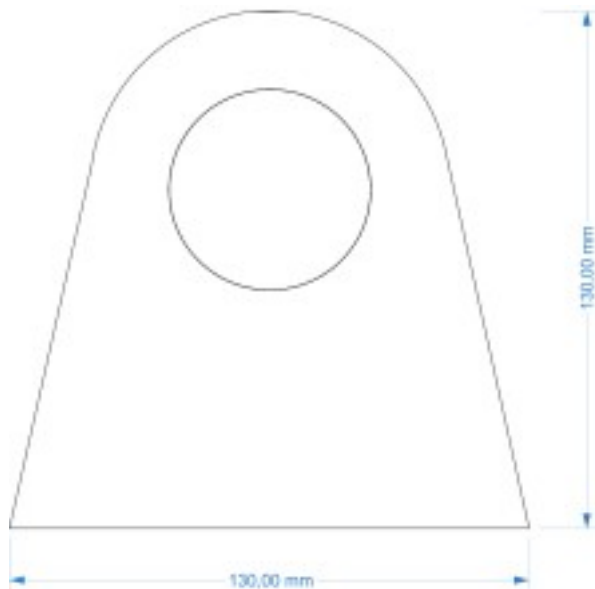

Produktinformation

Hardox 500 Anschweißlaschen GR3

Art-Nr.: HD-GR3-130

26,18EUR*

 In 3-5 Tagen Versandfertig

verfügbare Optionen

Hardox 500 Anschweißlaschen

- Stärke 6mm - Bohrung 40mm (26,18EUR)
- Stärke 6mm - Bohrung 45mm (26,18EUR)
- Stärke 6mm - Bohrung 50mm (26,18EUR)
- Stärke 6mm - Bohrung 55mm (26,18EUR)
- Stärke 8mm - Bohrung 40mm (28,56EUR)
- Stärke 8mm - Bohrung 45mm (28,56EUR)
- Stärke 8mm - Bohrung 50mm (28,56EUR)
- Stärke 8mm - Bohrung 55mm (28,56EUR)
- Stärke 10mm - Bohrung 40mm (30,94EUR)
- Stärke 10mm - Bohrung 45mm (30,94EUR)
- Stärke 10mm - Bohrung 50mm (30,94EUR)
- Stärke 10mm - Bohrung 55mm (30,94EUR)
- Stärke 12mm - Bohrung 40mm (33,32EUR)
- Stärke 12mm - Bohrung 45mm (33,32EUR)
- Stärke 12mm - Bohrung 50mm (33,32EUR)
- Stärke 12mm - Bohrung 55mm (33,32EUR)
- Stärke 15mm - Bohrung 40mm (35,70EUR)